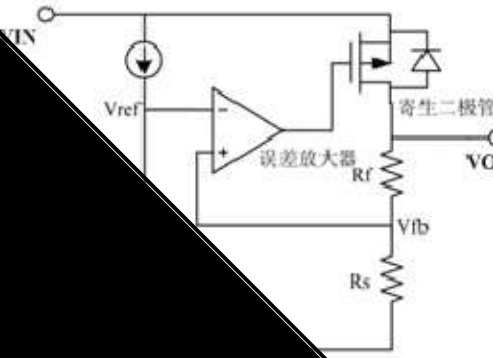

电路框图

TA=25°C)

! % Ž

	QA	SOT 89-2		
		SOT 23-3		

TA=25°C)

' i 7 / JD7528H ° ° ° ~

特

TO92/SOT23-3L