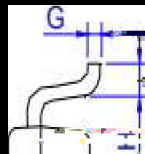

电路框图

TA=25°C)

! % Ž

	QA	SOT 89-2		
		SOT 23-3		

TA=25°C)

' i 7 / JD7528H ° ° ° ~

特

TO92/SOT23-3L

PACKAGE MECHANICAL DATA

⊥

D

TO-92

Dimensions

Ref.	Millimeter		Inches		
	Min.	Typ	Max.	Min.	Typ
A	4.45		5.20	0.175	0.205
B	4.32		5.33	0.170	0.210
C	3.18		4.19	0.125	0.165
D	0.407		0.533		

À € ö ÿ c À ð Á f ã ã 9 P