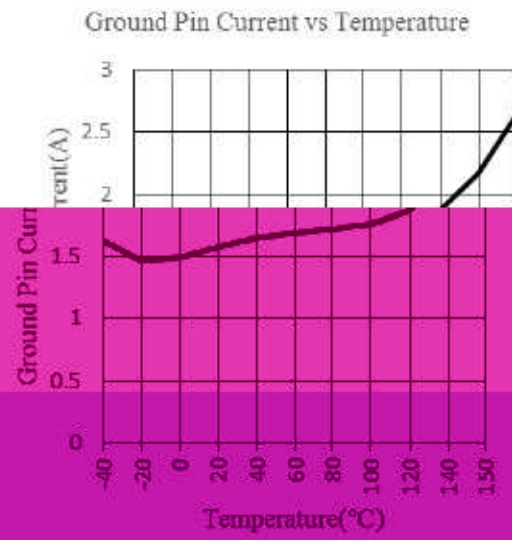

电路框图

TA=25°C)

! % Ž

	QA	SOT 89-2		
		SOT 23-3		

TA=25°C)

' i 7 / JD7528H ° ° ° ~

特

TO92/SOT23-3L