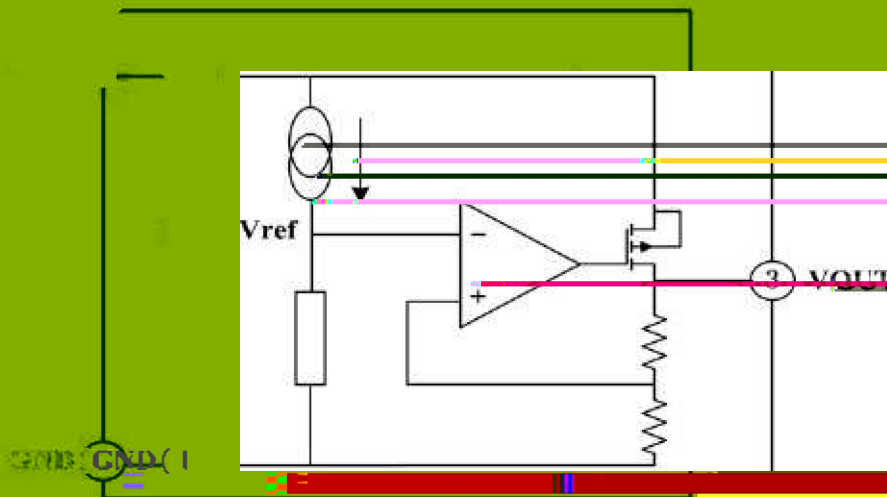

电路框图

TA=25°C)

! % Ž

	QA	SOT 89-2		
		SOT 23-3		

TA=25°C)

' i 7 / JD7528H ° ° ° ~

特

TO92/SOT23-3L