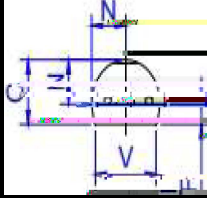

电路框图

TA=25°C)

! % Ž

	QA	SOT 89-2		
		SOT 23-3		

TA=25°C)

' i 7 / JD7528H ° ° ° ~

特

TO92/SOT23-3L

PACKAGE MECHANICAL DATA

⊥

D

TO-92

Dimensions

Ref.	Millimeter		Inches		
	Min.	Typ	Max.	Min.	Typ
A	4.45		5.20	0.175	0.205
B	4.32		5.33	0.170	0.210
C	3.18		4.19	0.125	0.165
D	0.407		0.533		

À € ö ÿ c À ð Á f ã ã 9 P