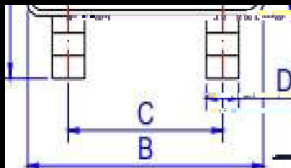

PACKAGE MECHANICAL DATA

⊥

D

TO-92

Dimensions

Ref.	Millimeter		Inches		
	Min.	Typ	Max.	Min.	Typ
A	4.45		5.20	0.175	0.205
B	4.32		5.33	0.170	0.210
C	3.18		4.19	0.125	0.165
D	0.407		0.533		

À € ö ÿ c À ð Á f ã ã 9 P