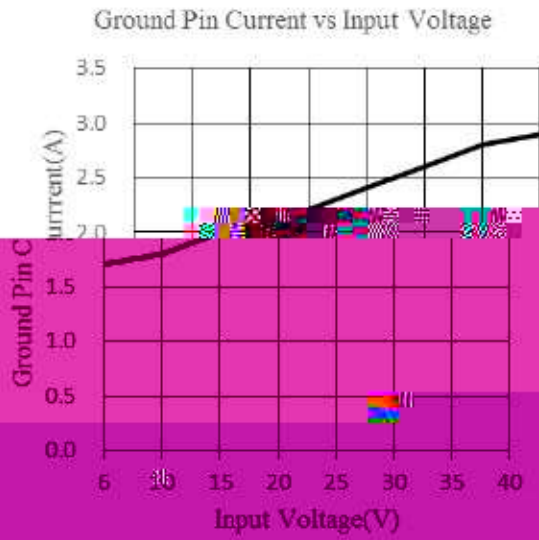

电路框图

TA=25°C)

! % Ž

	QA	SOT 89-2		
		SOT 23-3		

TA=25°C)

' i 7 / JD7528H ° ° ° ~

特

TO92/SOT23-3L