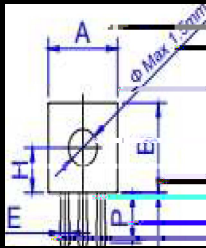

电路框图

TA=25°C)

! % Ž

	QA	SOT 89-2		
		SOT 23-3		

TA=25°C)

' i 7 / JD7528H ° ° ° ~

特

TO92/SOT23-3L

PACKAGE MECHANICAL DATA

⊥

D

TO-92

Dimensions

Ref.	Millimeter		Inches		
	Min.	Typ	Max.	Min.	Typ
A	4.45		5.20	0.175	0.205
B	4.32		5.33	0.170	0.210
C	3.18		4.19	0.125	0.165
D	0.407		0.533		

À € ö ÿ c À ð Á f ã ã 9 P