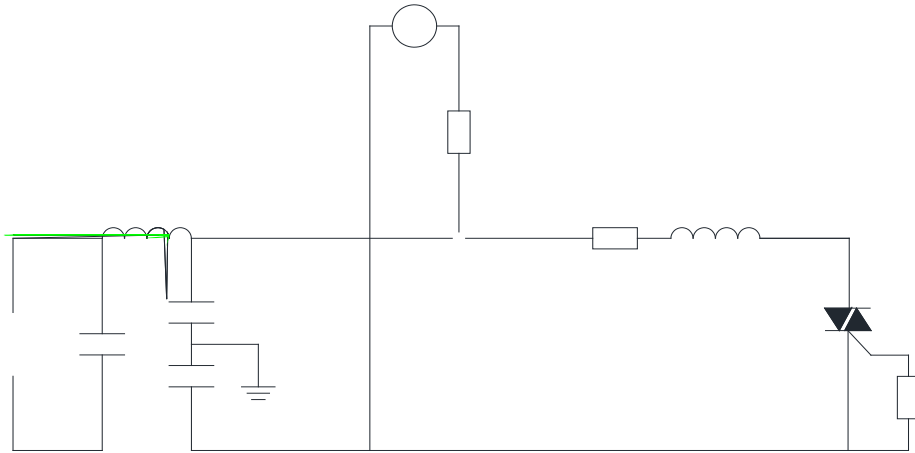

P_{GM}	10	W
V_p	4W	

($T_j=25$; ρ - ρ - FIG.7)

JST04A-800BW

JST04A-800BW

JieJie MST04A-800BW ei (0475.1540)

ORDERING INFORMATION

Order code	Voltage V_{DRM}/V_{RRM} (V)	IGT(mA)	Package	Base qty. (pcs)	Delivery mode
------------	----------------------------------	---------	---------	--------------------	------------------

^{00B}
JST04A-800BW

PACKAGE MECHANICAL DATA

JST04A-800BW

J