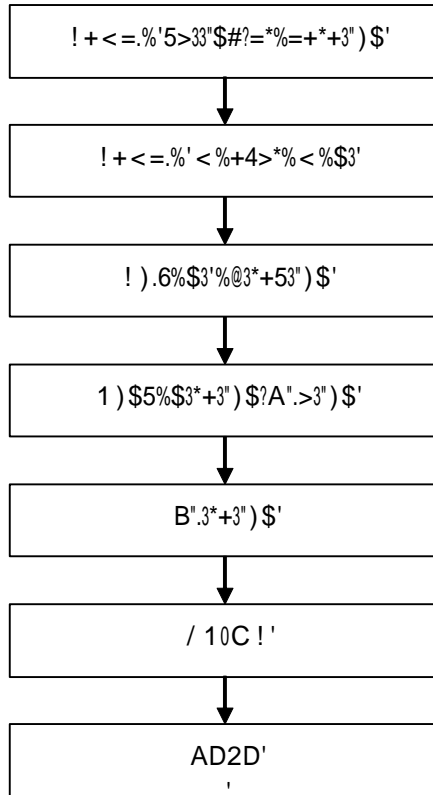

S S Job No. : SP21 020685 SH

Client Ref. Information : T 3P、T 92、T 92CR、T 92 R、T 92 2L、T 220A、T 220 、T 220A 、T 220C、T 220C 2L、T 251、T 252、T 2 9A

Test Report

No. SHAEC2113847801

Date: 09 Jul 2021

Page 5 of 5